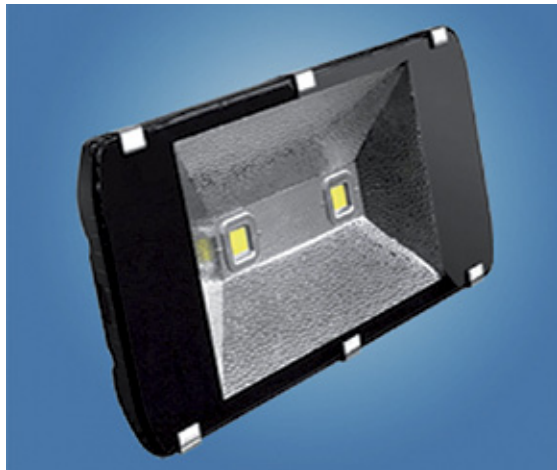

## Průmyslové LED reflektory – Série 1 100, 120, 140, 160, 200 a 240 W

Model	LEDREF-B100W	LEDREF-B120W	LEDREF-B140W
Příkon	100 W	120 W	140 W
Vstupní napětí	100-240 V	100-240 V	100-240 V
Světelný tok	9000-9500 lm	9500-10000 lm	11000-12000 lm
Úhel svitu	100°	100°	100°
Typ LED	Bridgelux 45 mil	2x Bridgelux 45 mil	2x Bridgelux 45 mil
Barevná teplota	3000-6500 K	3000-6500 K	3000-6500 K
Hmotnost	8,5 kg	12,5 kg	12,5 kg
Provozní teplota	-30 až +50 °C	-30 až +50 °C	-30 až +50 °C
CRI	≥80	≥80	≥80
Třída ochrany	IP65	IP65	IP65

Model	LEDREF-B160W	LEDREF-B200W	LEDREF-B240W
Příkon	160 W	200 W	240 W
Vstupní napětí	100-240 V	100-240 V	100-240 V
Světelný tok	13000-14000 lm	16000-17000 lm	19000-20000 lm
Úhel svitu	100°	100°	100°
Typ LED	2x Bridgelux 45 mil	4x Bridgelux 45 mil	4x Bridgelux 45 mil
Barevná teplota	3000-6500 K	3000-6500 K	3000-6500 K
Hmotnost	12,5 kg	21 kg	21 kg
Provozní teplota	-30 až +50 °C	-30 až +50 °C	-30 až +50 °C
CRI	≥80	≥80	≥80
Třída ochrany	IP65	IP65	IP65