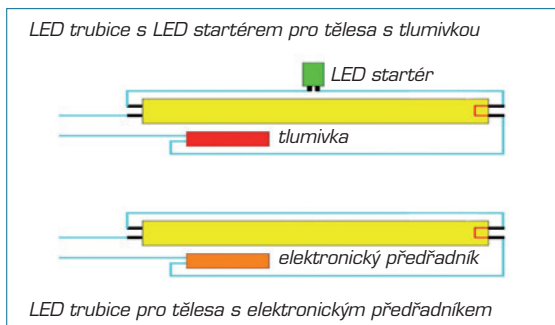

LED trubice T8 Excelent

LED trubice s mimořádně vysokou svítivostí (až 160 lm/W)

- Dlouhá životnost zdrojů s kondenzátorem Rubicon
- Certifikované LED diody s vysokou svítivostí
- Kvalitní hliníkové pouzdro pro dokonalý odvod tepla
- Halý, skladové prostory, obchody, nemocnice, hotely, kanceláře, školy, ubytovny
- Komerční a konferenční místnosti

Model	Příkon	Barevná teplota	Světelný tok	Typ LED
600 mm				
T8EX-60-7W	7 W	4000-6000 K	1120 lm	Epistar
T8EX-60-10W	10 W	4000-6000 K	1600 lm	Epistar
1200 mm				
T8EX-120-13W	13 W	4000-6000 K	2080 lm	Epistar
T8EX-120-18W	18 W	4000-6000 K	2880 lm	Epistar
T8EX-120-20W	20 W	4000-6000 K	3200 lm	Epistar
1500 mm				
T8EX-150-22W	22 W	4000-6000 K	3520 lm	Epistar
T8EX-150-25W	25 W	4000-6000 K	4000 lm	Epistar
T8EX-150-30W	30 W	4000-6000 K	4800 lm	Epistar

Další specifikace: Vstupní napětí: AC 220-240 V; neutrální bílá: 4000-K; denní bílá: 5000 K; studená bílá: 6000 K; úhel svitu: 140°; CRI>80; provedení krytů mléčná nebo čirá

Barcco Systém s.r.o.

1. Čs. armádního sboru 1322, Ostrava-Poruba
 Tel.: +420 596 139 115, e-mail: barlux@barlux.cz
www.barlux.cz