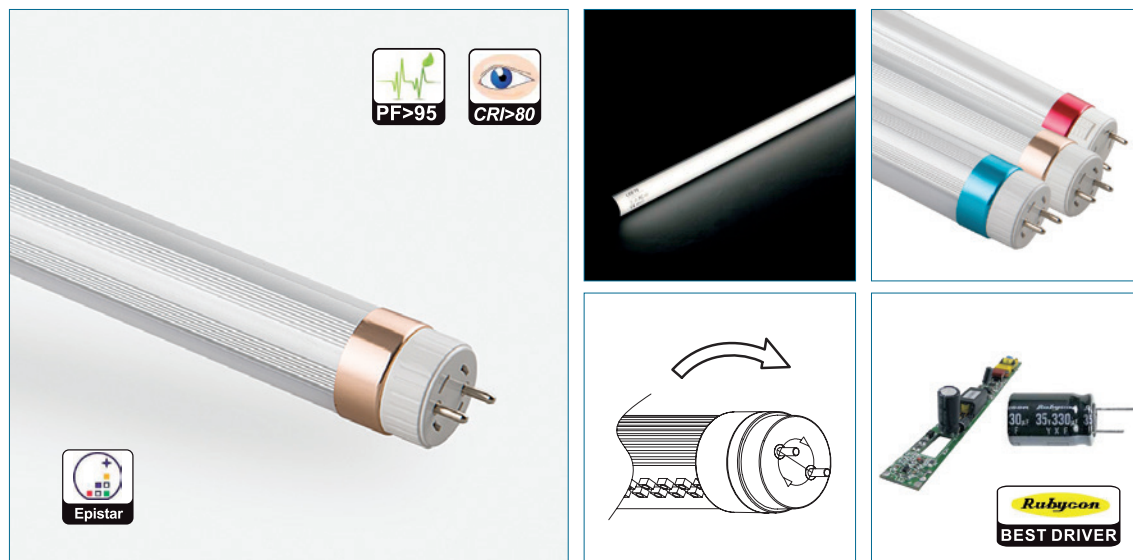

LED trubice T8 Excelent

LED trubice s mimořádně vysokou svítivostí (až 160 lm/W)

- Dlouhá životnost zdrojů s kondenzátorem Rubicon
- Certifikované LED diody s vysokou svítivostí
- Kvalitní hliníkové pouzdro pro dokonalý odvod tepla
- Halý, skladové prostory, obchody, nemocnice, hotely, kanceláře, školy, ubytovny
- Komerční a konferenční místnosti

Model	Příkon	Barevná teplota	Světelný tok	Typ LED
600 mm				
T8EX-60-7W	7 W	4000-6000 K	1120 lm	Epistar
T8EX-60-10W	10 W	4000-6000 K	1600 lm	Epistar
1200 mm				
T8EX-120-13W	13 W	4000-6000 K	2080 lm	Epistar
T8EX-120-18W	18 W	4000-6000 K	2880 lm	Epistar
T8EX-120-20W	20 W	4000-6000 K	3200 lm	Epistar
1500 mm				
T8EX-150-22W	22 W	4000-6000 K	3520 lm	Epistar
T8EX-150-25W	25 W	4000-6000 K	4000 lm	Epistar
T8EX-150-30W	30 W	4000-6000 K	4800 lm	Epistar

Další specifikace: Vstupní napětí: AC 220-240 V; neutrální bílá: 4000-K; denní bílá: 5000 K; studená bílá: 6000 K; úhel svitu: 140°; CRI>80; provedení krytů mléčná nebo čirá

Barcco Systém s.r.o.

1. Čs. armádního sboru 1322, Ostrava-Poruba
 Tel.: +420 596 139 115, e-mail: barlux@barlux.cz
www.barlux.cz