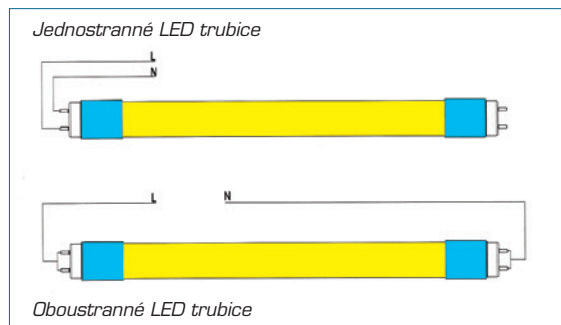

LED trubice T8 Excelent

LED trubice s mimořádně vysokou svítivostí (až 160 lm/W)

- Dlouhá životnost zdrojů s kondenzátorem Rubicon
- Certifikované LED diody s vysokou svítivostí
- Kvalitní hliníkové pouzdro pro dokonalý odvod tepla
- Halý, skladové prostory, obchody, nemocnice, hotely, kanceláře, školy, ubytovny
- Komerční a konferenční místnosti

Model	Příkon	Barevná teplota	Světelný tok	Typ LED
600 mm				
T8EX-60-7W	7 W	4000-6000 K	1120 lm	Epistar
T8EX-60-10W	10 W	4000-6000 K	1600 lm	Epistar
1200 mm				
T8EX-120-13W	13 W	4000-6000 K	2080 lm	Epistar
T8EX-120-18W	18 W	4000-6000 K	2880 lm	Epistar
T8EX-120-20W	20 W	4000-6000 K	3200 lm	Epistar
1500 mm				
T8EX-150-22W	22 W	4000-6000 K	3520 lm	Epistar
T8EX-150-25W	25 W	4000-6000 K	4000 lm	Epistar
T8EX-150-30W	30 W	4000-6000 K	4800 lm	Epistar

Další specifikace: Vstupní napětí: AC 220-240 V; neutrální bílá: 4000-K; denní bílá: 5000 K; studená bílá: 6000 K; úhel svitu: 140°; CRI>80; provedení krytů mléčná nebo čirá

Barcco Systém s.r.o.

1. Čs. armádního sboru 1322, Ostrava-Poruba
 Tel.: +420 596 139 115, e-mail: barlux@barlux.cz
www.barlux.cz