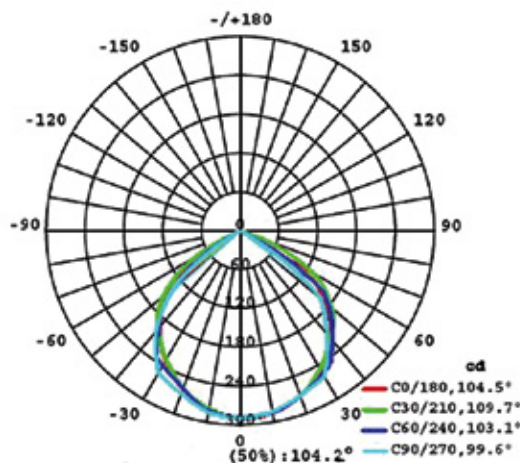

Průmyslové LED reflektory – Série 1 10 W, 20 W, 30 W a 50 W

Model	LEDREF-B10W	LEDREF-B20W	LEDREF-B30W	LEDREF-B50W
Příkon	10 W	20 W	30 W	50 W
Vstupní napětí:	100-260 V	100-260 V	100-260 V	100-260 V
Světelný tok	760-860 lm	1800-1900 lm	2550-2700 lm	4350-4500 lm
Úhel svitu	110°	110°	110°	110°
Typ LED	Bridgelux 45 mil	Bridgelux 45 mil	Bridgelux 45 mil	Bridgelux 45 mil
Barevná teplota	3000-6500 K	3000-6500 K	3000-6500 K	3000-6500 K
Hmotnost	0,5 kg	2,5 kg	2,5 kg	4,5 kg
Provozní teplota	-30 až +50 °C	-30 až +50 °C	-30 až +50 °C	-30 až +50 °C
CRI	≥80	≥80	≥80	≥80
Třída ochrany	IP65	IP65	IP65	IP65