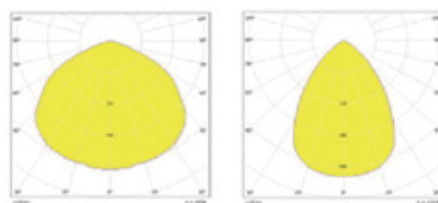

## Průmyslové LED lampy – Série 1 50 W, 80 W a 100 W

120°

60°

Model	LEDLAMP-50W	LEDLAMP-80W	LEDLAMP-100W
Příkon	50 W	80 W	100 W
Vstupní napětí:	100-260 V	100-260 V	100-260 V
Světelný tok	5 000 lm	8 000 lm	10 000 lm
Barva světla	4000/5000/6000 K	4000/5000/6000 K	4000/5000/6000 K
Úhel svítu	120°, 60°	120°, 60°	120°, 60°
Typ LED	Bridgelux 45 mil	Bridgelux 45 mil	Bridgelux 45 mil
Rozměry	540 x 420 mm	580 x 420 mm	620 x 420 mm
Zdroj	Mean Well	Mean Well	Mean Well
Hmotnost	4,7 kg	5 kg	5,5 kg
Provozní teplota	-40 až +50 °C	-40 až +50 °C	-40 až +50 °C
Třída ochrany	IP65	IP65	IP65