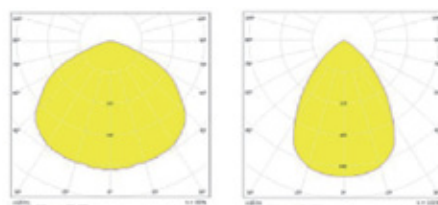

Průmyslové LED lampy – Série 1 120 W, 150 W a 200 W

120°

60°

Model	LEDLAMP-120W	LEDLAMP-150W	LEDLAMP-200W
Příkon	120 W	150 W	200 W
Vstupní napětí:	100-260 V	100-260 V	100-260 V
Světelný tok	12 000 lm	15 000 lm	20 000 lm
Barva světla	4000/5000/6000 K	4000/5000/6000 K	4000/5000/6000 K
Úhel svitu	120°, 60°	120°, 60°	120°, 60°
Typ LED	Bridgelux 45 mil	Bridgelux 45 mil	Bridgelux 45 mil
Rozměry	740 x 420 mm	760 x 420 mm	780 x 420 mm
Zdroj	Mean Well	Mean Well	Mean Well
Hmotnost	8 kg	9 kg	10 kg
Provozní teplota	-40 až +50 °C	-40 až +50 °C	-40 až +50 °C
Třída ochrany	IP65	IP65	IP65